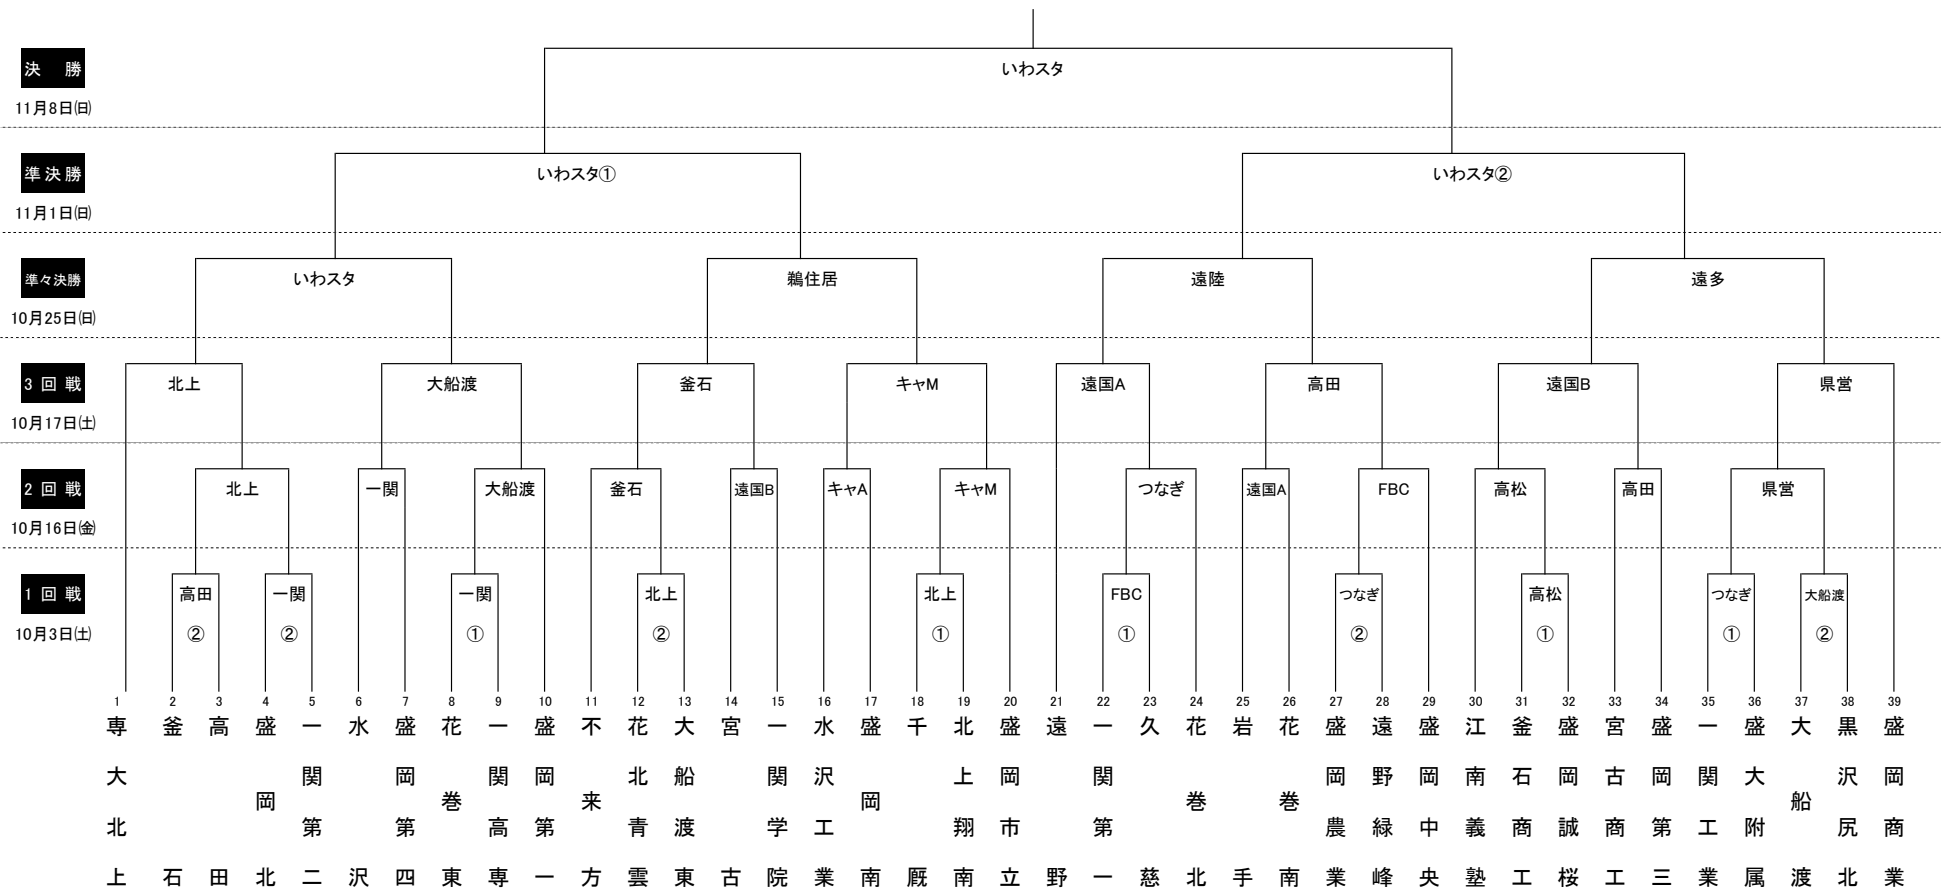

# 第99回全国高等学校サッカー選手権岩手県大会 組み合わせ

■ 試合開始予定時刻

	第1試合	第2試合
1回戦	① 10:30	② 13:30
2回戦	11:30	
準々決勝		
準決勝	① 10:30	② 13:30
決勝	12:45	

■ 大会会場

いわスタ	いわぎんスタジアム	県営	岩手県営運動公園サッカーラグビー場第1グラウンド	つなぎ	つなぎ多目的運動場	高松	高松多目的広場
キャM	花巻スポーツキャンプむらM	北上	北上総合運動公園第2運動場	遠陸	遠野運動公園陸上競技場	遠多	遠野運動公園多目的運動広場
キャA	花巻スポーツキャンプむらA	釜石	釜石市球技場	鶺住居	釜石鶺住居復興スタジアム	FBC	岩手県フットボールセンター
大船渡	大船渡赤崎グラウンド	高田	高田松原運動公園第一サッカー場	遠国A B	遠野市国体記念公園市民サッカー場(AB)	一関	一関サッカー・ラグビー場