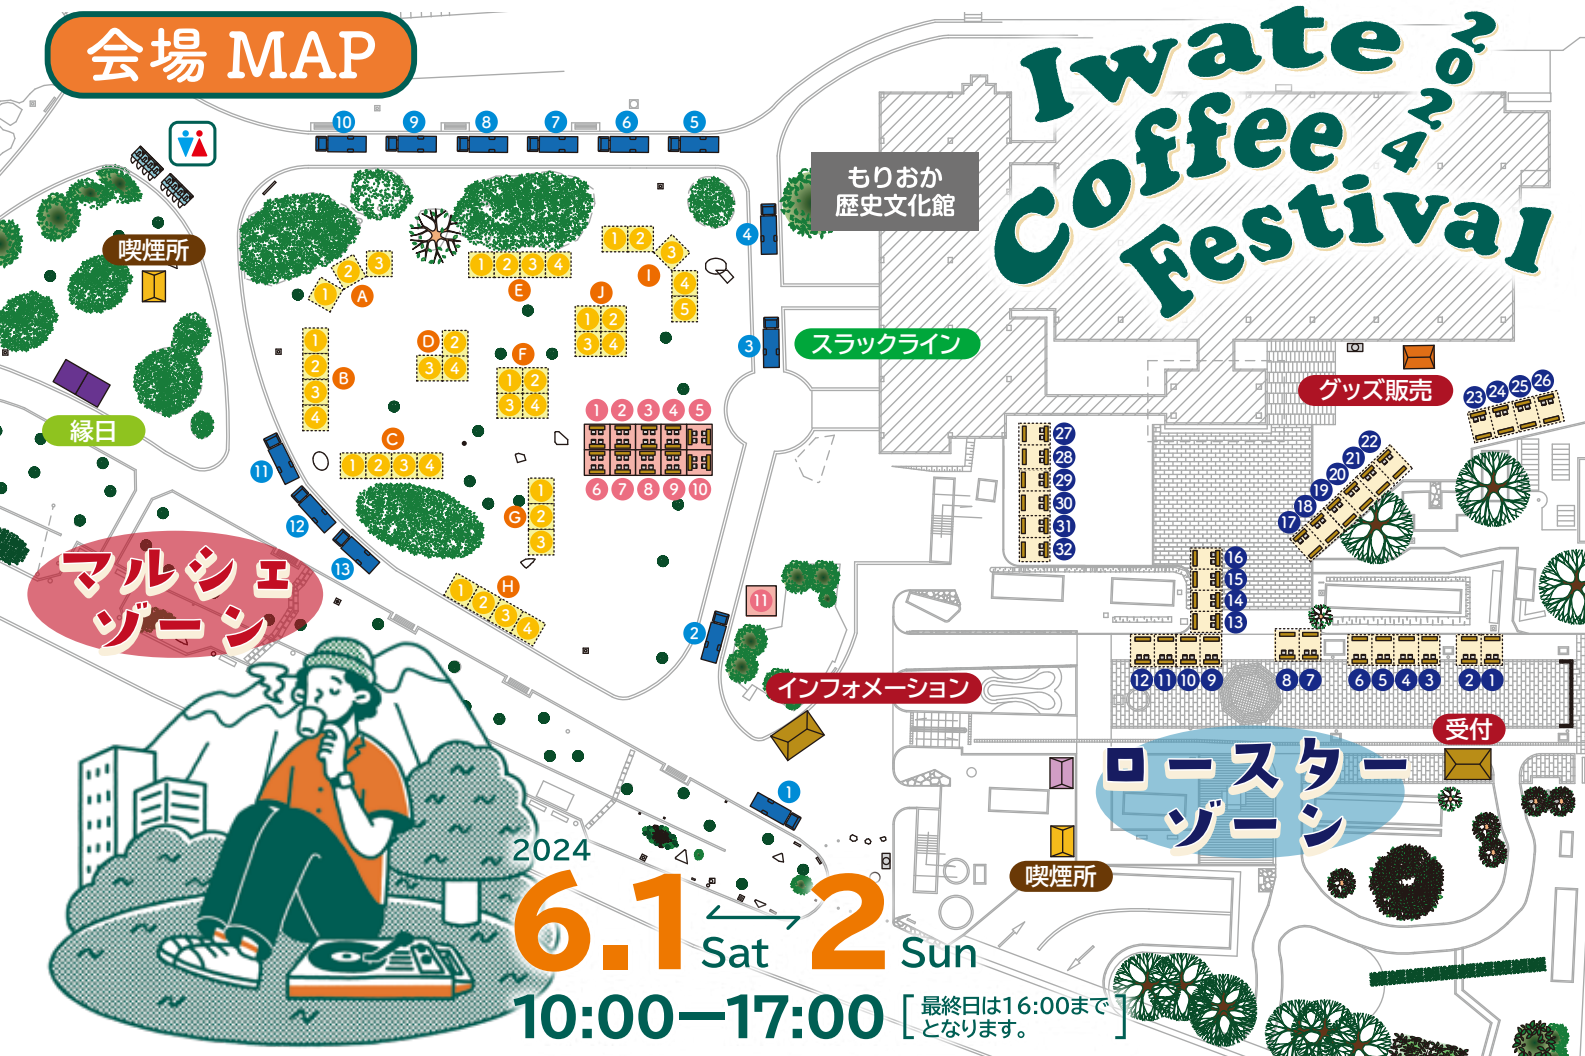

Iwate Coffee Festival

2024

6.1 Sat → 2 Sun

10:00-17:00 [最終日は16:00まで
となります。]

場所

もりおか歴史文化館前広場
盛岡城跡公園(岩手公園)

[主催]  **テレビ岩手**

[企画協力] *BonD Planning*

小山田司法書士事務所
土地家屋調査士・社会保険労務士

会場 MAP

Iwate Coffee Festival

2024 **6.1** Sat **2** Sun
 10:00-17:00 [最終日は16:00までとなります。]

マルシェ	
A	1 志たあめや
	2 ミズサキノート
	3 旬の一Bon&Bon Chouchou
B	1 SOYFOODS専門店luv U
	2 FUMOTO
	3 kitchen coco
	4 ラトリエ ルートブルーエ <small>日のみ</small>
C	1 かおり菓子店 ブーコのチーズケーキ <small>土のみ</small>
	écru <small>日のみ</small>
	2 Cocoon BAKE
	3 Cafe&Living Uchida
D	4 Atelier blanche KITCHEN
	2 菓子工房 osanji time.
	3 株式会社一歩
	4 OOD
E	1 Lucia <small>土のみ</small>
	2 9時5分の歯車
	3 enn.
	4 Les Racines
F	1 Sikisai
	2 sincerely craft
	3 ラビキャンドルファクトリー
	4 narnar
G	1 Eka Jewelry