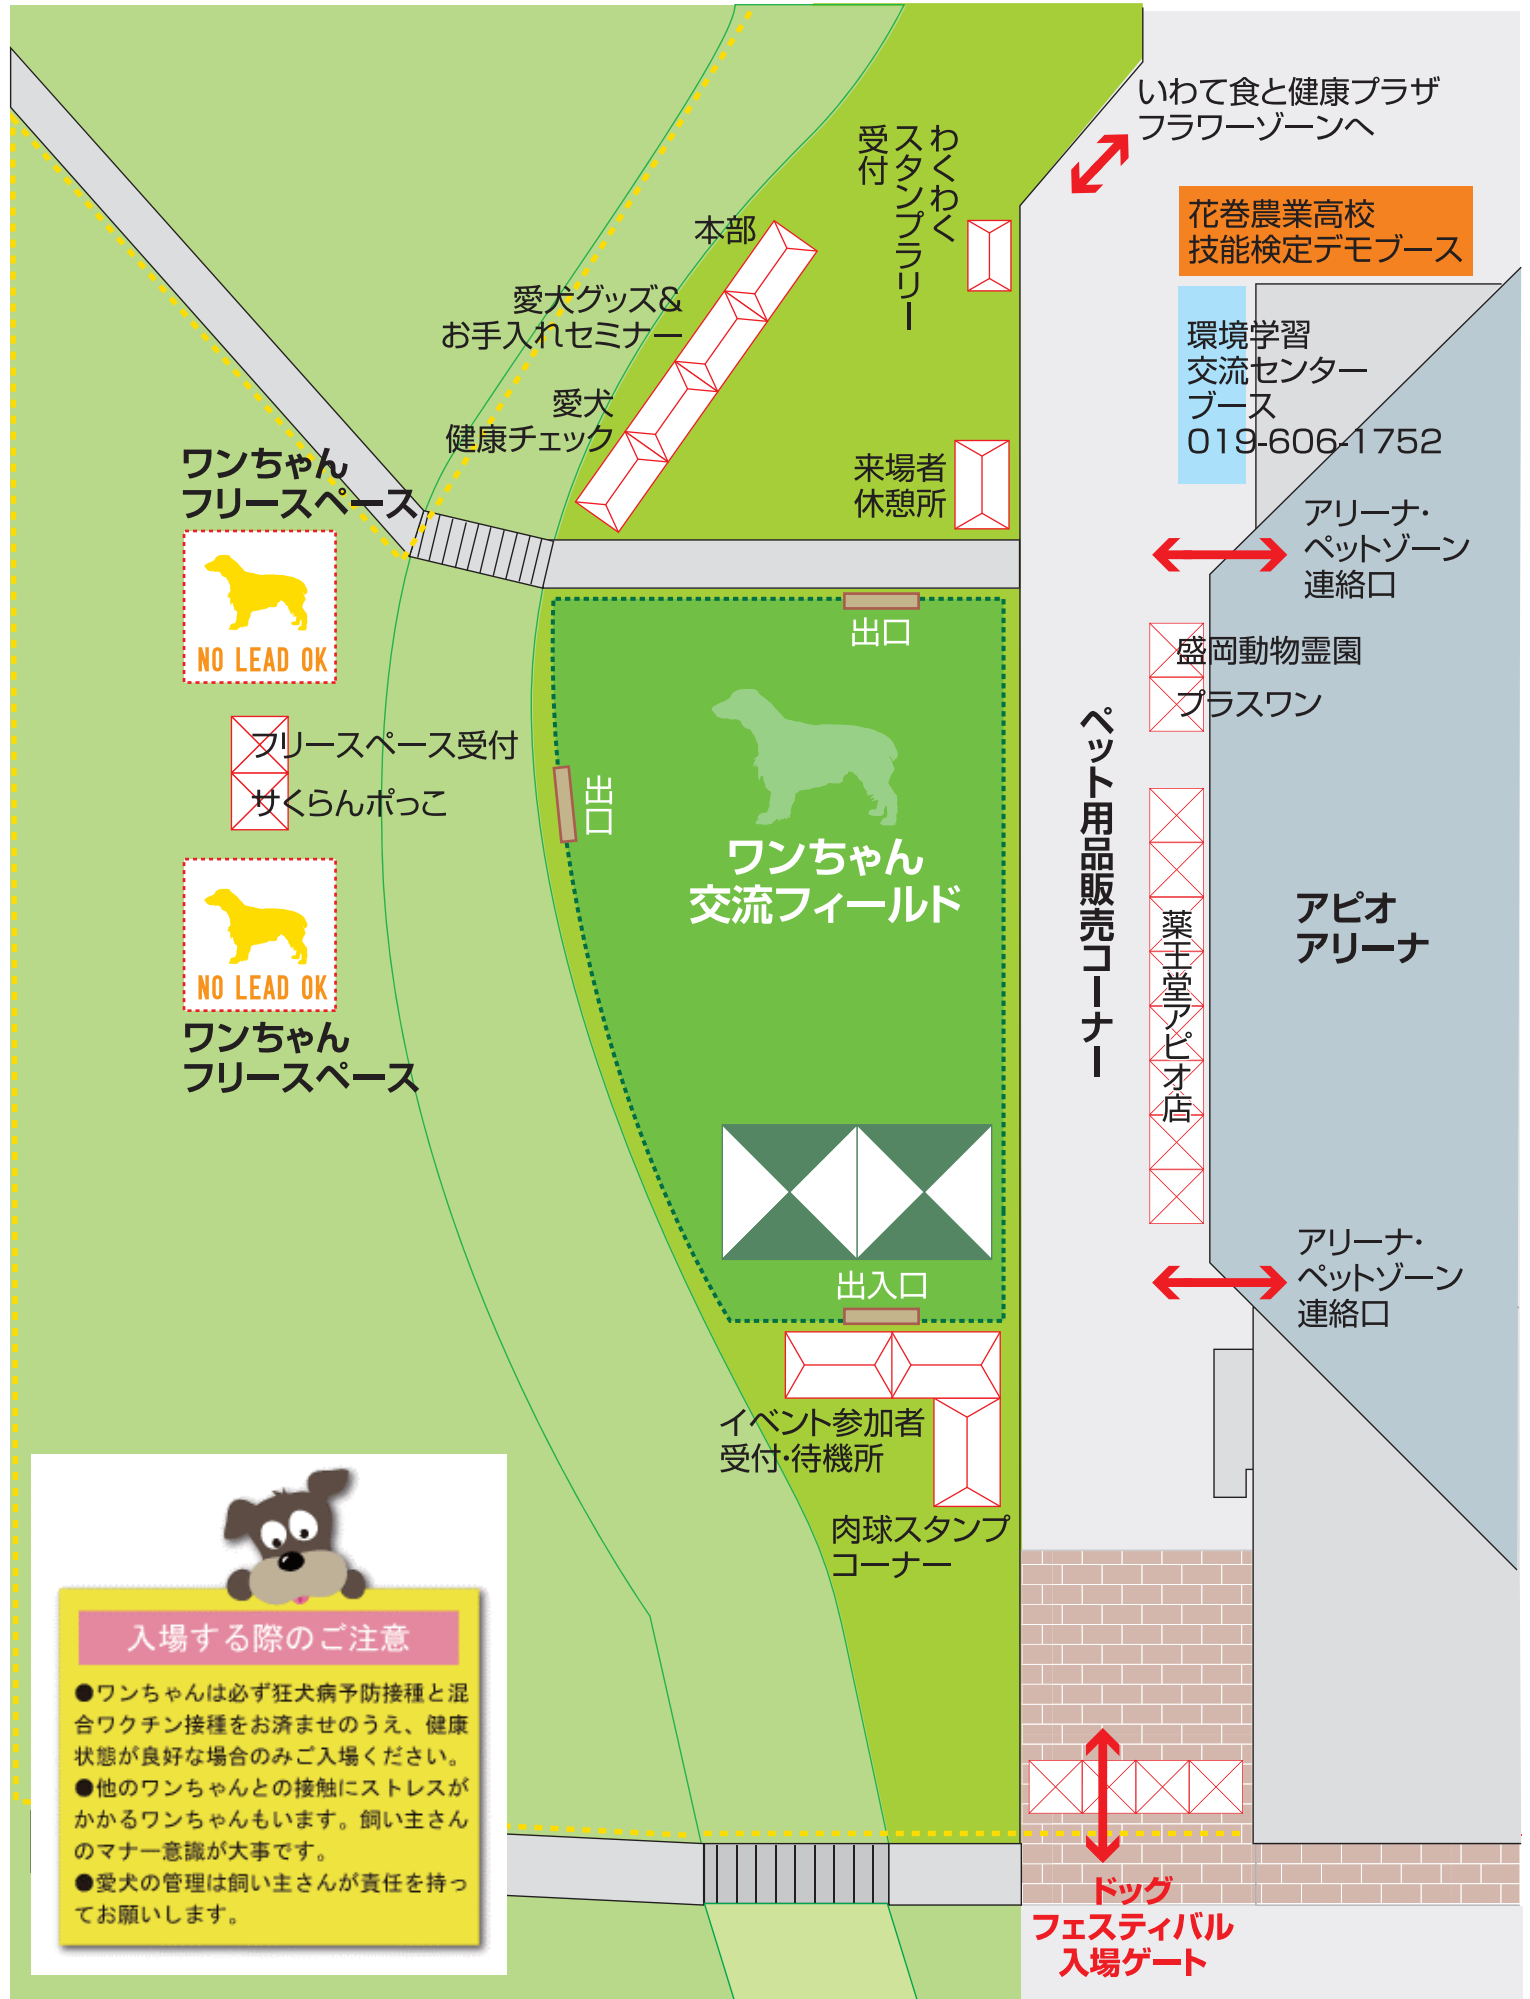

5きげんライフには愛犬以外のペットはご入場出来ません。あらかじめご了承ください。

入場する際のご注意

- ワンちゃんは必ず狂犬病予防接種と混合ワクチン接種をお済ませのうえ、健康状態が良好な場合のみご入場ください。
- 他のワンちゃんとの接触にストレスがかかるワンちゃんもいます。飼い主さんのマナー意識が大事です。
- 愛犬の管理は飼い主さんが責任を持ってお願いします。