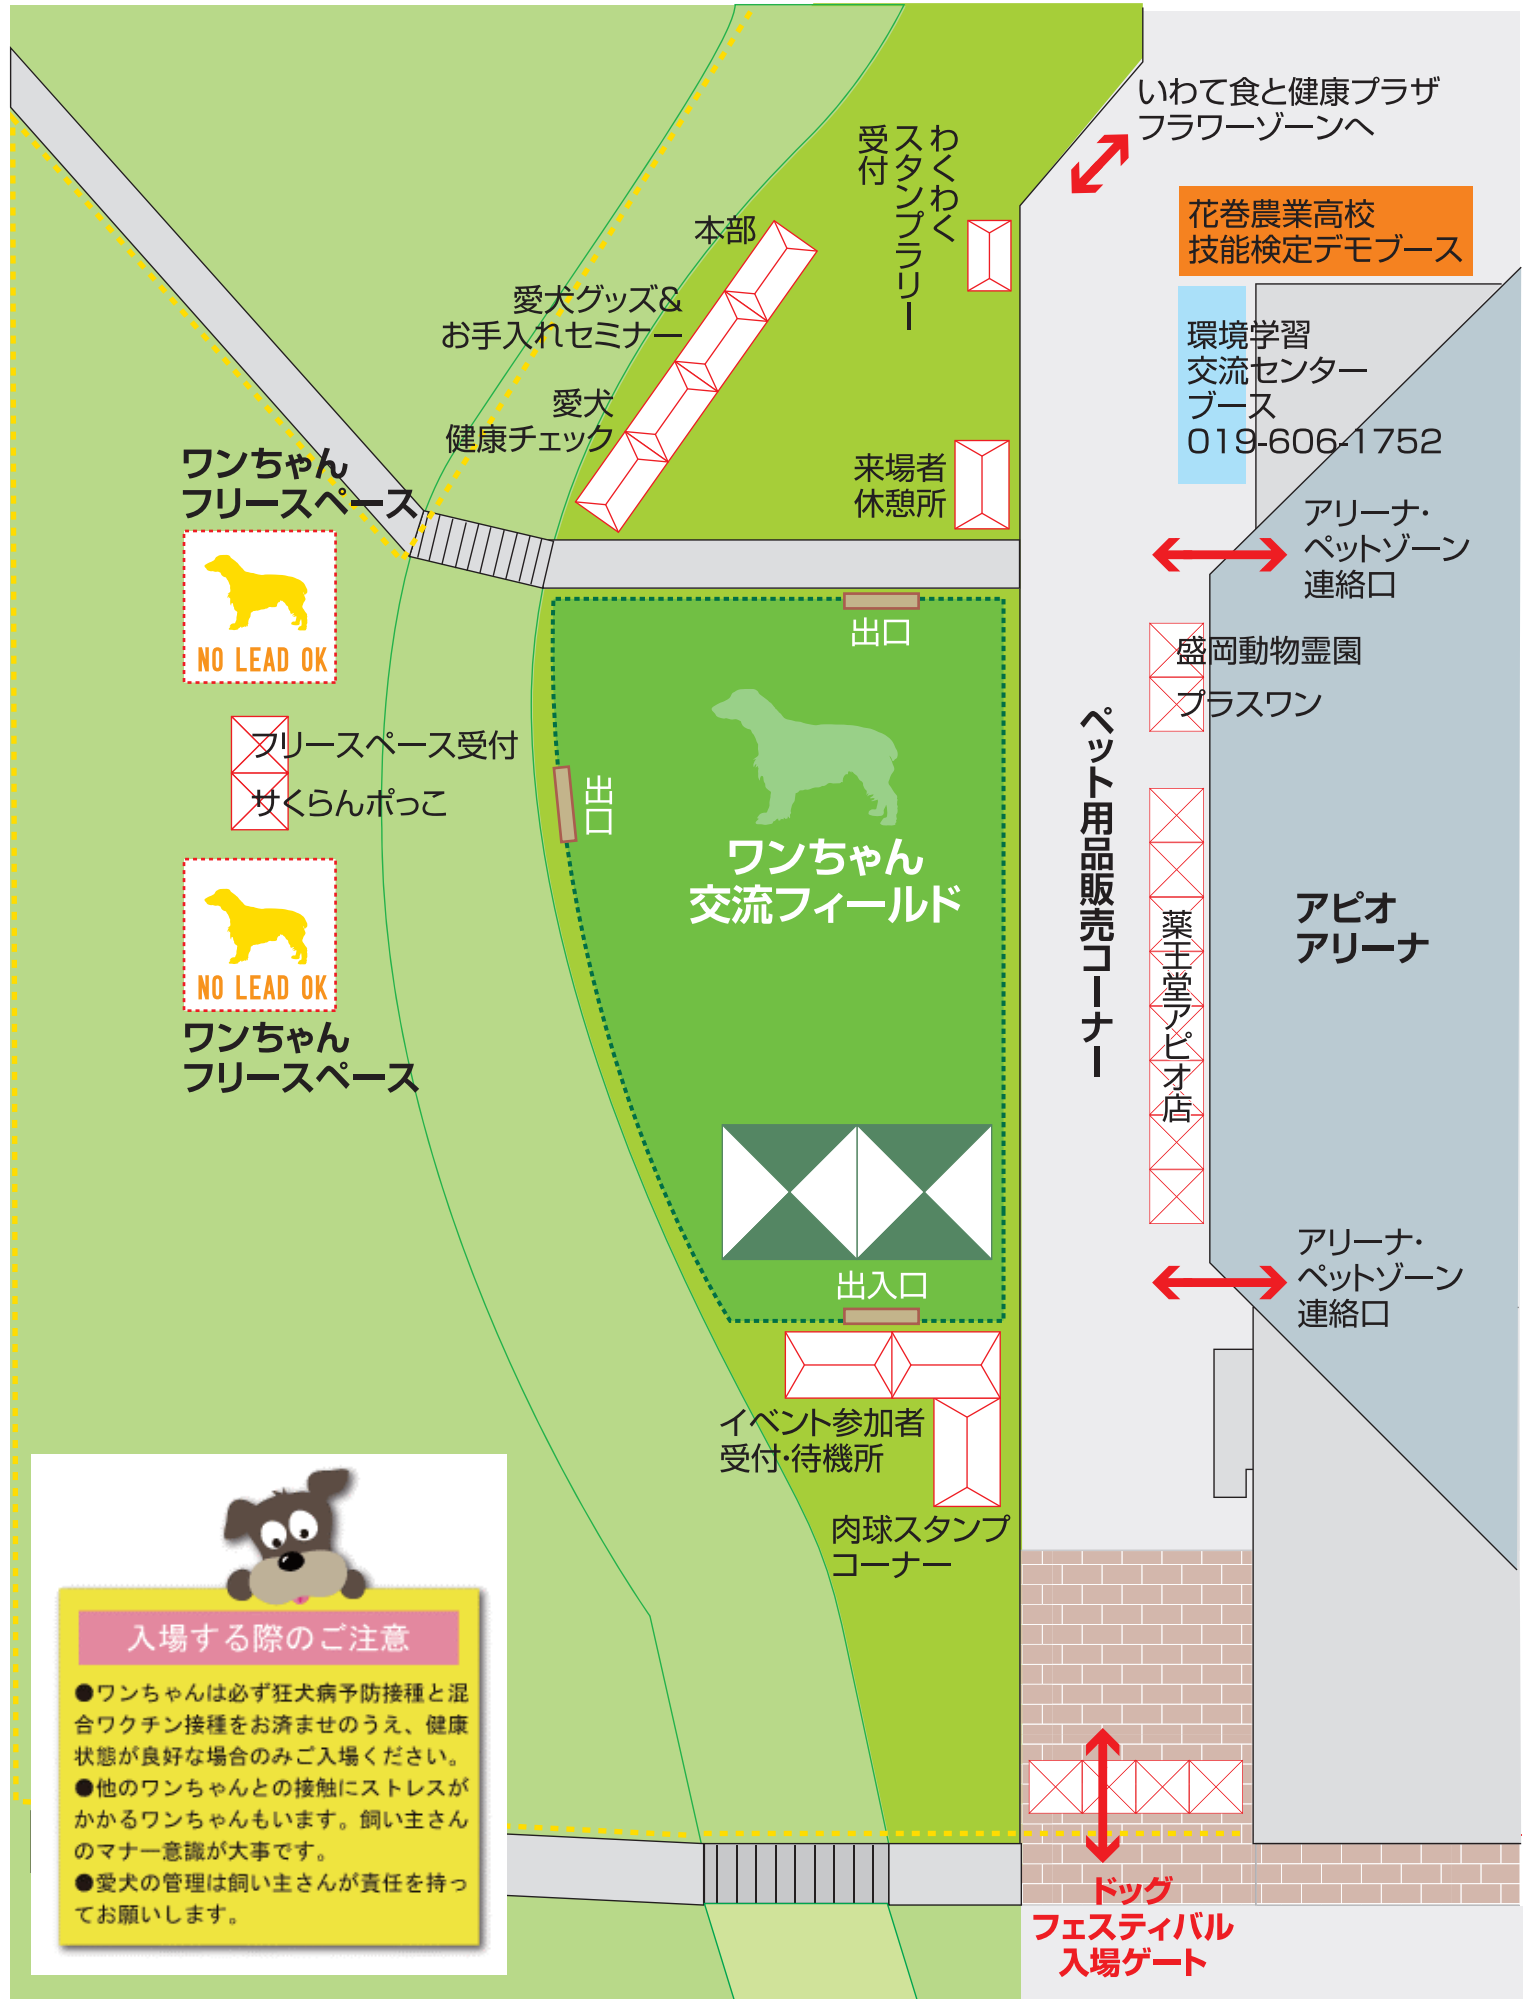

5きげんライフには愛犬以外のペットはご入場出来ません。あらかじめご了承ください。

入場する際の注意

- ワンちゃんは必ず狂犬病予防接種と混合ワクチン接種をお済ませのうえ、健康状態が良好な場合のみご入場ください。
- 他のワンちゃんとの接触にストレスがかかるワンちゃんもいます。飼い主さんのマナー意識が大事です。
- 愛犬の管理は飼い主さんが責任を持ってお願いします。

ドッグ  
フェスティバル  
入場ゲート